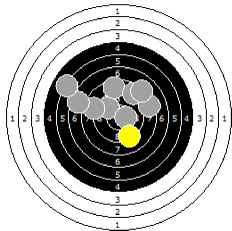

Serie 3

Volle Ringe	9	8	10	8	8	8	8	7	6	9	81 Ringe
Zehntel	9,9	8,6	10,4	8,7	8,3	8,2	8,9	7,5	6,1	9,2	85,8 Ringe
Teiler	275,3	593	145,2	554,8	653,8	693,9	523,4	856,7	1203,4	438	-
Innenzehner			X								Anzahl: 1