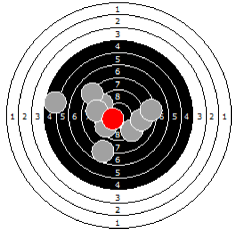

**Barbieri Clelia
am 22.05.11**

7

Statistik

Schusswert IZ	10	9	8	7	6	5	4	3	2	1	0	Gesamt (Ganze Ringe): 321
Anzahl	5	5	12	12	4	5	1	1	0	0	0	Gesamt (Zehntel Ringe): 340,0

Serie 1

Volle Ringe	9	9	8	9	9	5	7	9	8	10	83 Ringe
Zehntel	9,4	9,3	8,2	9,6	9,2	5,8	7,8	9,1	8,3	10,4	87,1 Ringe
Teiler	392,7	407,8	676,4	340,5	442,1	1291,4	787,8	467	659,3	137	-
Innenzehner										X	Anzahl: 1

Serie 2

Volle Ringe	8	8	6	9	10	9	10	6	6	8	80 Ringe
Zehntel	8,2	8,8	6,5	9,5	10,4	9,5	10,8	6,9	6,3	8,4	85,3 Ringe
Teiler	677,2	546,6	1123,5	375,4	140,1	357,1	44,6	1014,9	1151,1	648,9	-
Innenzehner					X		X				Anzahl: 2