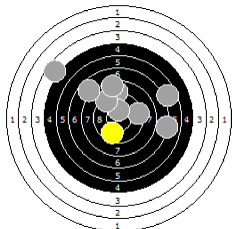

Serie 4

Volle Ringe	8	9	4	7	10	9	7	8	6	9	77 Ringe
Zehntel	8,9	9,3	4,6	7	10,3	9,3	7,7	8,4	6,6	9,7	81,8 Ringe
Teiler	513,9	409	1580,5	983,8	156	416,8	805,2	647,8	1080,7	320,8	-
Innenzehner					X						Anzahl: 1