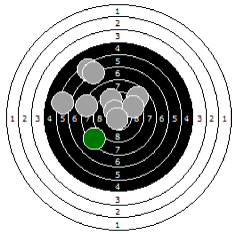

**Barbieri Clelia
am 22.05.11**

7

Statistik

Schusswert IZ	10	9	8	7	6	5	4	3	2	1	0	Gesamt (Ganze Ringe): 321
Anzahl	5	5	12	12	4	5	1	1	0	0	0	Gesamt (Zehntel Ringe): 340,0

Serie 1

Volle Ringe	9	9	8	9	9	5	7	9	8	10	83 Ringe
Zehntel	9,4	9,3	8,2	9,6	9,2	5,8	7,8	9,1	8,3	10,4	87,1 Ringe
Teiler	392,7	407,8	676,4	340,5	442,1	1291,4	787,8	467	659,3	137	-
Innenzehner										X	Anzahl: 1

Serie 2

Volle Ringe	8	8	6	9	10	9	10	6	6	8	80 Ringe
Zehntel	8,2	8,8	6,5	9,5	10,4	9,5	10,8	6,9	6,3	8,4	85,3 Ringe
Teiler	677,2	546,6	1123,5	375,4	140,1	357,1	44,6	1014,9	1151,1	648,9	-
Innenzehner					X		X				Anzahl: 2

Serie 3

Volle Ringe	9	8	10	8	8	8	8	7	6	9	81 Ringe
Zehntel	9,9	8,6	10,4	8,7	8,3	8,2	8,9	7,5	6,1	9,2	85,8 Ringe
Teiler	275,3	593	145,2	554,8	653,8	693,9	523,4	856,7	1203,4	438	-
Innenzehner			X								Anzahl: 1

Serie 4

Volle Ringe	8	9	4	7	10	9	7	8	6	9	77 Ringe
Zehntel	8,9	9,3	4,6	7	10,3	9,3	7,7	8,4	6,6	9,7	81,8 Ringe
Teiler	513,9	409	1580,5	983,8	156	416,8	805,2	647,8	1080,7	320,8	-
Innenzehner					X						Anzahl: 1